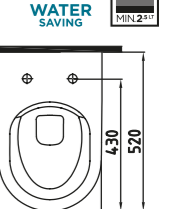

WALL HUNG WC PAN

White

WALL HUNG WC PAN

White

White

White

White

White

White

FORTE WALLHUNG WC PAN 52 cm NO-RIM CONCEALED FIXING
HRKA052N3VPOW3QA0
530x350 mm

White