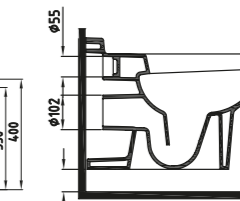

White

FORTE WALL HUNG WC PAN 52 cm
HRKA052AMVPOW3QA0
520x350 mm

White

NEBULA WALL HUNG WC PAN 52 cm
NPKA052AMVPOW3QA0
520x350 mm

White

BLOOM W. HUNG WC PAN 52 cm
ORKA052AMVPOW3QA0
520x360 mm

White

NEW