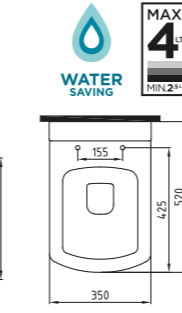

White

FORTE WALL HUNG WC PAN 52 cm
HRKA052AMVPOW3QA0
520x350 mm

White

NEBULA WALL HUNG WC PAN 52 cm
NPKA052AMVPOW3QA0
520x350 mm

White

BLOOM W. HUNG WC PAN 52 cm
ORKA052AMVPOW3QA0
520x360 mm

White

NEW