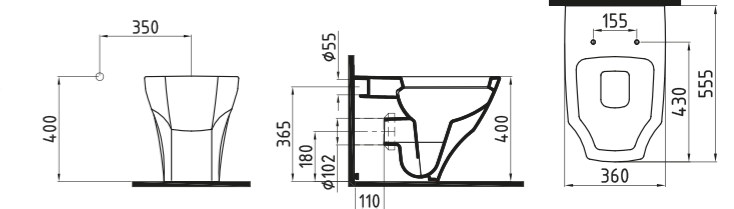

ELITE BTW WC PAN 56 cm
FRKK05601VPOW3QA0
560x360 mm

White