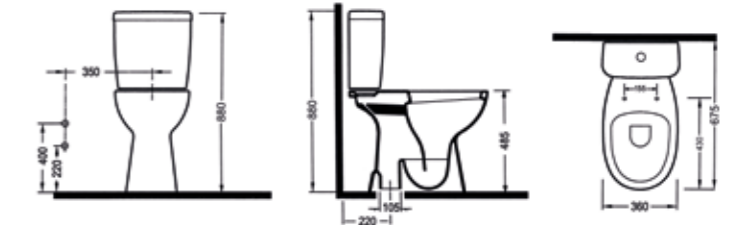

White

SINGLE PIECE DISABLED
CLOSE COUPLED WC
PAN 70 cm
TPKE07001VSOW3QA0
700x355 mm

White

NEBULA CISTERN 50 cm
BOTTOM INLET
NPRS05001VDAW3QA0
380x390 mm

White

ELITE BTW WC PAN 56 cm
FRKK05601VPOW3QA0
560x360 mm