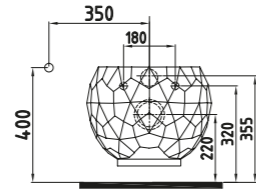

White

WALL HUNG WC PAN

PADOVA WALL HUNG WC PAN 52 cm NO-RIM / CONCEALED FIXING
PNKA052N1VPOW3QA0
520x365 mm

White

WALL HUNG WC PAN

KINOA W. HUNG WC PAN 52 cm NO-RIM / CONCEALED FIXING
MNKA052N1VPOW3QA0
520x345 mm