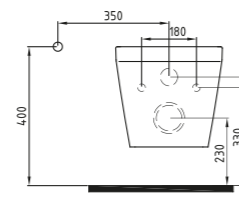

White

FORTE WALL HUNG WC PAN 52 cm
HRKA052AMVPOW3QA0
520x350 mm

White

NEBULA WALL HUNG WC PAN 52 cm
NPKA052AMVPOW3QA0
520x350 mm

White

BLOOM W. HUNG WC PAN 52 cm
ORKA052AMVPOW3QA0
520x360 mm

White

NEW