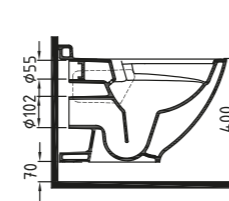

FORTE WALL HUNG WC PAN 52 cm
HRKA052AMVPOW3QA0
520x350 mm

White