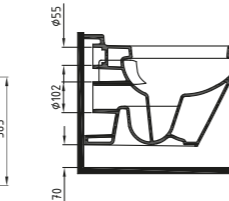

White

FORTE WALL HUNG WC PAN 52 cm
HRKA052AMVPOW3QA0
520x350 mm

White

NEBULA WALL HUNG WC PAN 52 cm
NPKA052AMVPOW3QA0
520x350 mm

White

BLOOM W. HUNG WC PAN 52 cm
ORKA052AMVPOW3QA0
520x360 mm

White

NEW