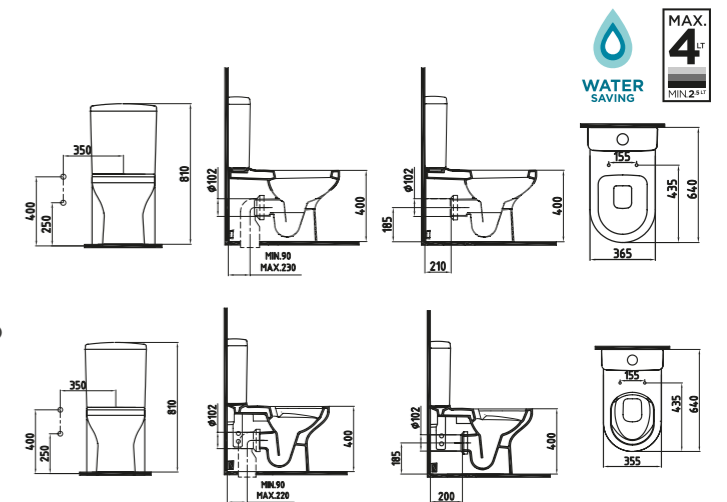

COSMIC NO-RIM CLOSE
COUPLED BTW WC PAN
64 cm
VNKD064N1VPOW3QA0

BLOOM CISTERN
41 cm BOTTOM INLET
ORRS04101VDAW3QA0
(Compatible With Bloom-Cosmic
Wc Pans) 410x370 mm

White

COSMIC CLOSE COUPLED
BTW WC PAN 64 cm
VNKD06401VPOW3QA0
640x365 mm

White