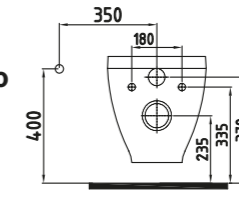

White

WALL HUNG WC PAN

FORTE WALL HUNG WC PAN 52 cm NO-RIM CONCEALED FIXING
HRKA052N1VPOW3QA0
520x350 mm

White

FORTE WALL HUNG WC PAN 52 cm CONCEALED FIXING
HRKA052GMVPOW3QA0
520x350 mm

White

FORTE WALL HUNG WC PAN 52 cm NO-RIM
HRKA052N2VPOW3QA0
520x350 mm