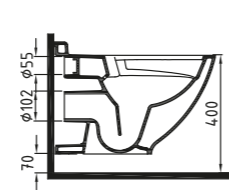

White

WALL HUNG WC PAN

FORTE WALL HUNG WC PAN 52 cm NO-RIM CONCEALED FIXING
HRKA052N1VPOW3QA0
520x350 mm

White

FORTE WALL HUNG WC PAN 52 cm CONCEALED FIXING
HRKA052GMVPOW3QA0
520x350 mm

White

FORTE WALL HUNG WC PAN 52 cm NO-RIM
HRKA052N2VPOW3QA0
520x350 mm