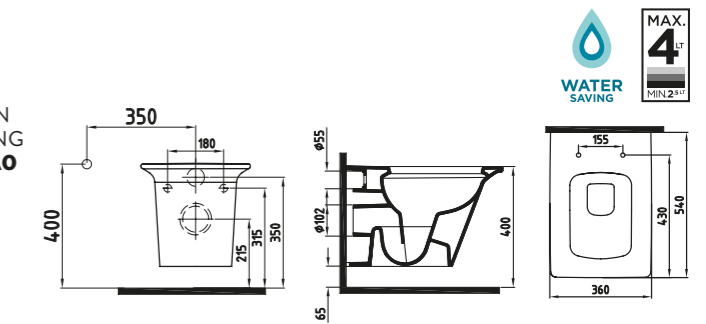

ARTOS W. HUNG WC PAN
54 cm CONCEALED FIXING
LTKA054GMVPOW3QA0
540x360 mm

NEW

White