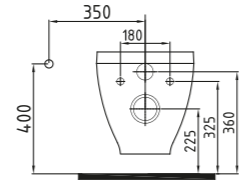

White

WALL HUNG WC PAN

FORTE WALL HUNG WC PAN 52 cm NO-RIM CONCEALED FIXING
HRKA052N1VPOW3QA0
520x350 mm

White

FORTE WALL HUNG WC PAN 52 cm CONCEALED FIXING
HRKA052GMVPOW3QA0
520x350 mm

White

FORTE WALL HUNG WC PAN 52 cm NO-RIM
HRKA052N2VPOW3QA0
520x350 mm