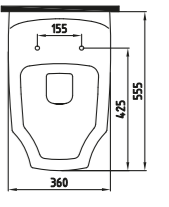

ARTOS W. HUNG WC PAN 54 cm CONCEALED FIXING
LTKA054GMVPOW3QA0
540x360 mm

White