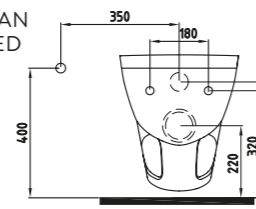

White

NEBULA WALL HUNG WC PAN 52 cm NO-RIM / CONCEALED FIXING
NPKA052N1VPOW3QA0
520x350 mm

White

FUSION WALL HUNG WC PAN 52 cm NO-RIM / CONCEALED FIXING
OGKA052N1VPOW3QA0
520x345 mm

White

FORTE WALLHUNG WC PAN 52 cm NO-RIM CONCEALED FIXING
HRKA052N3VPOW3QA0
530x350 mm