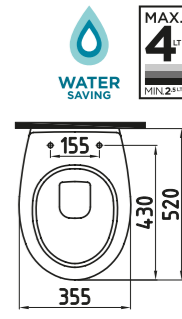

WALL HUNG WC PAN

White

White

White

White

White

White

NEW

Cool White

SINGLE PIECE W. HUNG WC PAN 52 cm
TPKA052AMVPOW3QA0
520x355 mm

White