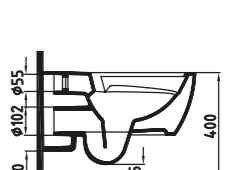

WALL HUNG WC PAN

White

WALL HUNG WC PAN

White

White

White

White

White

White

FORTE WALLHUNG WC PAN 52 cm NO-RIM CONCEALED FIXING
HRKA052N3VPOW3QA0
530x350 mm

White