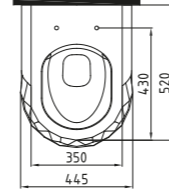

White

WALL HUNG WC PAN

PADOVA WALL HUNG WC PAN 52 cm NO-RIM / CONCEALED FIXING
PNKA052N1VPOW3QA0
520x365 mm

White

WALL HUNG WC PAN

KINOA W. HUNG WC PAN 52 cm NO-RIM / CONCEALED FIXING
MNKA052N1VPOW3QA0
520x345 mm