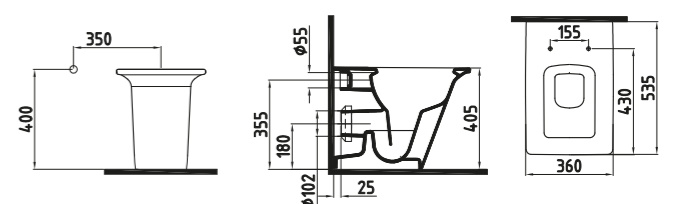

White

ARTOS COUNTER TOP WB. 60 cm WITHOUT HOLE
LTLU06001FDOW3QA0
600x450 mm

White

ARTOS BTW WC PAN 54 cm
LTKK05401VPOW3QA0
540x360 mm

White

ARTOS MONOBLOCK
CISTERN 96 cm
LTRY09601FDOW3QA0
960x360 mm

White

ARTOS W. HUNG WC PAN
54 cm CONCEALED FIXING
LTKA054GMVPOW3QA0
540x360 mm