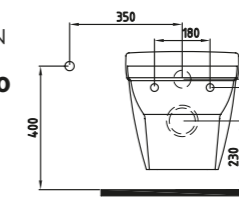

White

FORTE WALL HUNG WC PAN 52 cm
HRKA052AMVPOW3QA0
520x350 mm

White

NEBULA WALL HUNG WC PAN 52 cm
NPKA052AMVPOW3QA0
520x350 mm

White

BLOOM W. HUNG WC PAN 52 cm
ORKA052AMVPOW3QA0
520x360 mm

White

NEW