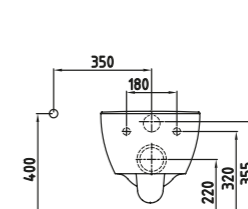

FORTE WALLHUNG WC PAN 52 cm NO-RIM CONCEALED FIXING
HRKA052N3VPOW3QA0
530x350 mm