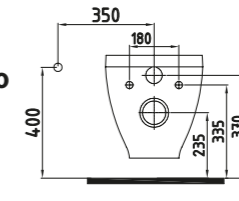

FORTE WALL HUNG WC PAN 52 cm
HRKA052AMVPOW3QA0
520x350 mm

White