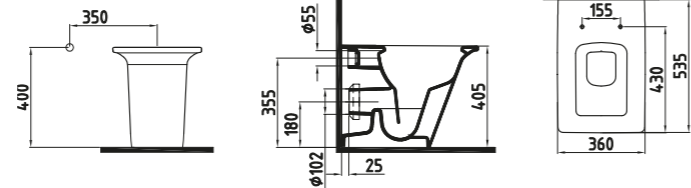

ARTOS BTW WC PAN 54 cm
LTKK05401VPOW3QA0
540x360 mm

White