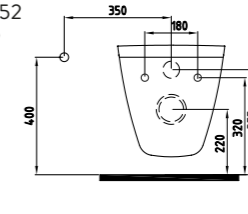

KINOA W. HUNG WC PAN 52 cm NO-RIM / CONCEALED FIXING
MNKA052N1VPOW3QA0
520x345 mm

White