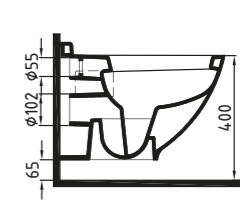

NEBULA WALL HUNG WC PAN 52 cm
NPKA052AMVPOW3QA0
520x350 mm

White