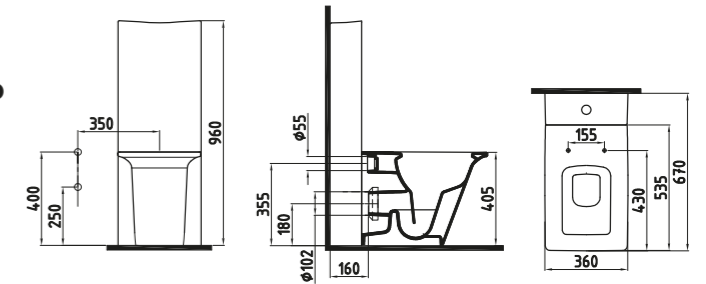

White

ARTOS COUNTER TOP WB. 60 cm WITHOUT HOLE
LTLU06001FDOW3QA0
600x450 mm

White

ARTOS BTW WC PAN 54 cm
LTKK05401VPOW3QA0
540x360 mm

White

ARTOS MONOBLOCK
CISTERN 96 cm
LTRY09601FDOW3QA0
960x360 mm

White

ARTOS W. HUNG WC PAN
54 cm CONCEALED FIXING
LTKA054GMVPOW3QA0
540x360 mm