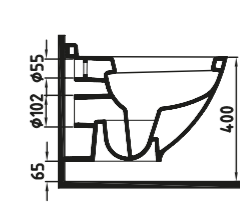

White

WALL HUNG WC PAN

FORTE WALL HUNG WC PAN 52 cm NO-RIM CONCEALED FIXING
HRKA052N1VPOW3QA0
520x350 mm

White

FORTE WALL HUNG WC PAN 52 cm CONCEALED FIXING
HRKA052GMVPOW3QA0
520x350 mm

White

FORTE WALL HUNG WC PAN 52 cm NO-RIM
HRKA052N2VPOW3QA0
520x350 mm