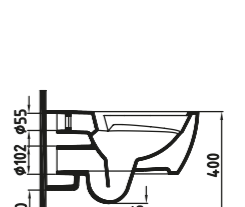

WALL HUNG WC PAN

White

WALL HUNG WC PAN

White

White

White

White

White

White

FORTE WALLHUNG WC PAN 52 cm NO-RIM CONCEALED FIXING
HRKA052N3VPOW3QA0
530x350 mm

White