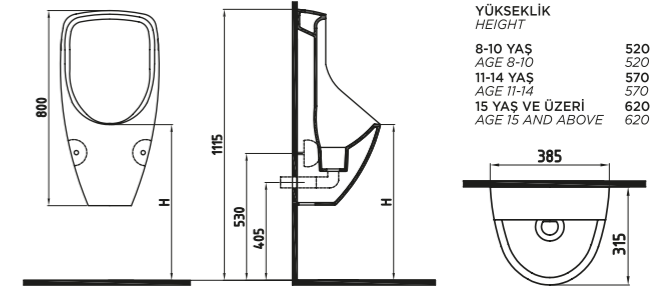

White

YÜKSEKLİK HEIGHT	
8-10 YAŞ AGE 8-10	520
11-14 YAŞ AGE 11-14	570
15 YAŞ VE ÜZERİ AGE 15 AND ABOVE	620

SINGLE PIECE
WATERLESS URINAL
80 cm
TPPW08001VSSW3QA0
Waterless
825x390 mm

White

YÜKSEKLİK HEIGHT	
8-10 YAŞ AGE 8-10	520
11-14 YAŞ AGE 11-14	570
15 YAŞ VE ÜZERİ AGE 15 AND ABOVE	620