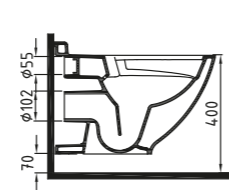

White

FORTE WALLHUNG WC PAN 52 cm NO-RIM CONCEALED FIXING
HRKA052N3VPOW3QA0
530x350 mm

White

WALL HUNG WC PAN

FORTE WALL HUNG WC PAN 52 cm NO-RIM CONCEALED FIXING
HRKA052N1VPOW3QA0
520x350 mm

White

FORTE WALL HUNG WC PAN 52 cm CONCEALED FIXING
HRKA052GMVPOW3QA0
520x350 mm