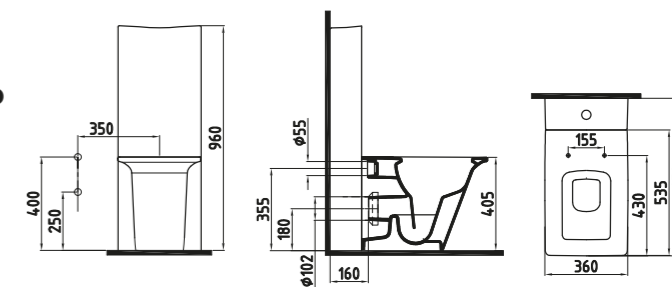

ARTOS MONOBLOCK
CISTERN 96 cm
LTRY09601FDOW3QA0
960x360 mm

White