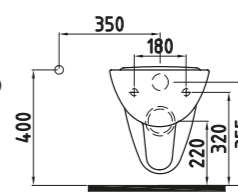

White

NEW

WALL HUNG WC PAN NO-RIM / CONCEALED FIXING
MDKA05201VPOW5QA0
520x360 mm

Cool White

SINGLE PIECE W. HUNG WC PAN 52 cm
TPKA052AMVPOW3QA0
520x355 mm

White

WALL HUNG WC PAN

NEW