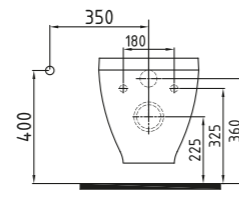

FORTE WALL HUNG WC PAN 52 cm NO-RIM
HRKA052N2VPOW3QA0
520x350 mm

White