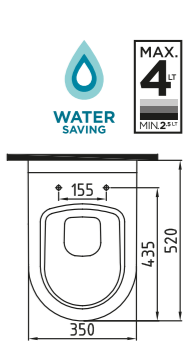

White

FORTE WALL HUNG WC PAN 52 cm NO-RIM
HRKA052N2VPOW3QA0
520x350 mm

White

FORTE WALL HUNG WC PAN 52 cm
HRKA052AMVPOW3
520x350 mm

White

NEBULA WALL HUNG WC PAN 52 cm
NPKA052AMVPOW3QA0
520x350 mm

White

BLOOM W. HUNG WC PAN 52 cm
ORKA052AMVPOW3QA0
520x360 mm