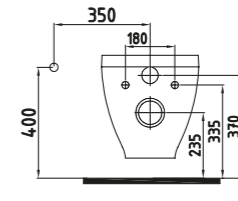

White

FORTE WALL HUNG WC PAN 52 cm NO-RIM
HRKA052N2VPOW3QA0
520x350 mm

White

FORTE WALL HUNG WC PAN 52 cm
HRKA052AMVPOW3
520x350 mm

White

NEBULA WALL HUNG WC PAN 52 cm
NPKA052AMVPOW3QA0
520x350 mm

White

BLOOM W. HUNG WC PAN 52 cm
ORKA052AMVPOW3QA0
520x360 mm