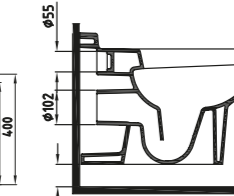

WALL HUNG WC PAN

White

White

White

White

White

BLOOM W. HUNG WC PAN 52 cm
ORKA052AMVPOW3QA0
520x360 mm

White

NEW

Cool White

White