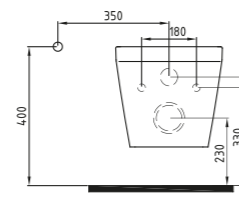

White

FORTE WALL HUNG WC PAN 52 cm NO-RIM
HRKA052N2VPOW3QA0
520x350 mm

White

FORTE WALL HUNG WC PAN 52 cm
HRKA052AMVPOW3
520x350 mm

White

NEBULA WALL HUNG WC PAN 52 cm
NPKA052AMVPOW3QA0
520x350 mm

White

BLOOM W. HUNG WC PAN 52 cm
ORKA052AMVPOW3QA0
520x360 mm