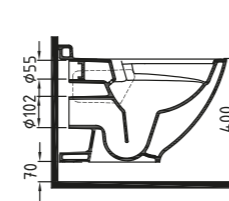

FORTE WALL HUNG WC PAN 52 cm
HRKA052AMVPOW3
520x350 mm

White