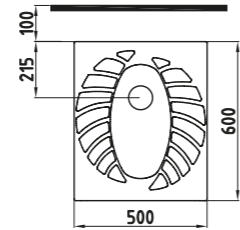

SQUATTING PAN

White

SINGLE PIECE MOON
TYPE SQUATTING PAN
50 cm
TPHT05001VSAW3QA0
500x600 mm
Rear Inlet

White

URINALS & WALL SEPARATORS

NEBULA URINAL 52 cm
NPPS05201VSAW3QA0
Rear Inlet
520x365 mm

White

White

YÜKSEKLİK HEIGHT	
8-10 YAŞ AGE 8-10	520
11-14 YAŞ AGE 11-14	570
15 YAŞ VE ÜZERİ AGE 15 AND ABOVE	620

White

YÜKSEKLİK HEIGHT	
8-10 YAŞ AGE 8-10	520
11-14 YAŞ AGE 11-14	570
15 YAŞ VE ÜZERİ AGE 15 AND ABOVE	620

White

White