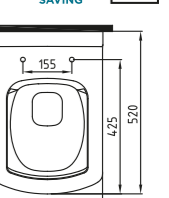

White

ARTOS W. HUNG WC PAN 54 cm CONCEALED FIXING
LTKA054GMVPOW3QA0
540x360 mm

White

NEBULA WALL HUNG WC PAN 52 cm NO-RIM / CONCEALED FIXING
NPKA052N1VPOW3QA0
520x350 mm

White

FUSION WALL HUNG WC PAN 52 cm NO-RIM / CONCEALED FIXING
OGKA052N1VPOW3QA0
520x345 mm