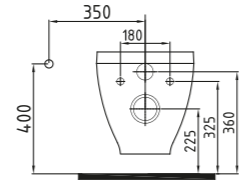

White

FORTE WALLHUNG WC PAN 52 cm NO-RIM CONCEALED FIXING
HRKA052N3VPOW3QA0
530x350 mm

White

WALL HUNG WC PAN

FORTE WALL HUNG WC PAN 52 cm NO-RIM CONCEALED FIXING
HRKA052N1VPOW3QA0
520x350 mm

White

FORTE WALL HUNG WC PAN 52 cm CONCEALED FIXING
HRKA052GMVPOW3QA0
520x350 mm