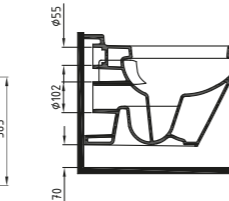

White

FORTE WALL HUNG WC PAN 52 cm NO-RIM
HRKA052N2VPOW3QA0
520x350 mm

White

FORTE WALL HUNG WC PAN 52 cm
HRKA052AMVPOW3
520x350 mm

White

NEBULA WALL HUNG WC PAN 52 cm
NPKA052AMVPOW3QA0
520x350 mm

White

BLOOM W. HUNG WC PAN 52 cm
ORKA052AMVPOW3QA0
520x360 mm