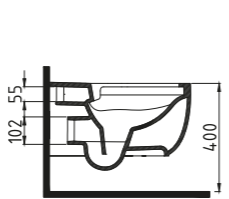

White

NEW

WALL HUNG WC PAN NO-RIM / CONCEALED FIXING
MDKA05201VPOW5QA0
520x360 mm

Cool White

SINGLE PIECE W. HUNG WC PAN 52 cm
TPKA052AMVPOW3QA0
520x355 mm

White

WALL HUNG WC PAN

NEW