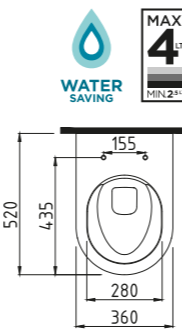

White

NEW

WALL HUNG WC PAN NO-RIM / CONCEALED FIXING
MDKA05201VPOW5QA0
520x360 mm

Cool White

SINGLE PIECE W. HUNG WC PAN 52 cm
TPKA052AMVPOW3QA0
520x355 mm

White

WALL HUNG WC PAN

NEW