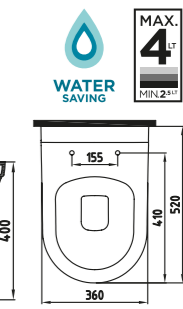

WALL HUNG WC PAN

White

White

White

White

White

BLOOM W. HUNG WC PAN 52 cm
ORKA052AMVPOW3QA0
520x360 mm

White

NEW

Cool White

White