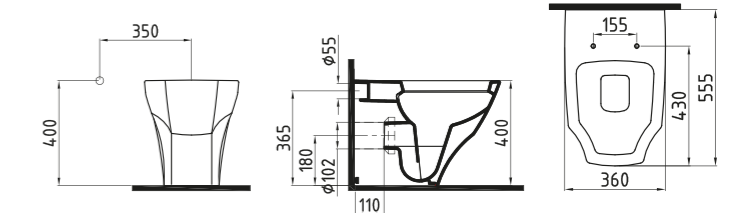

ELITE BTW WC PAN 56 cm
FRKK05601VSOW3QA0
560x360 mm

White _____