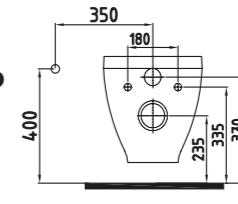

FORTE WALL HUNG WC PAN 52 cm CONCEALED FIXING
HRKA052GMVPOW3QA0
520x350 mm

White