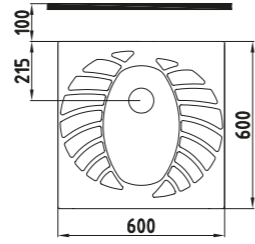

SINGLE PIECE MOON
TYPE SQUATTING PAN
50 cm
TPHT05001VSAW3QA0
500x600 mm
Rear Inlet

White