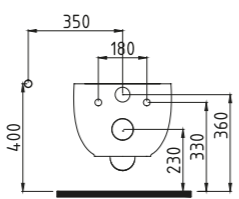

White

NEW

WALL HUNG WC PAN NO-RIM / CONCEALED FIXING
MDKA05201VPOW5QA0
520x360 mm

Cool White

SINGLE PIECE W. HUNG WC PAN 52 cm
TPKA052AMVPOW3QA0
520x355 mm

White

WALL HUNG WC PAN

NEW