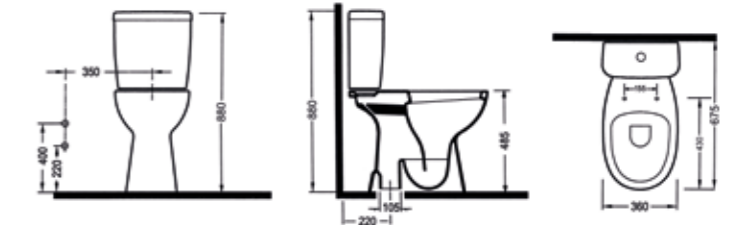

White _____

SINGLE PIECE DISABLED
CLOSE COUPLED WC
PAN 70 cm
TPKE07001VSOW3QA0
700x355 mm

White _____

NEBULA CISTERN 50 cm
BOTTOM INLET
NPRS05001VDAW3QA0
380x390 mm

White _____

ELITE BTW WC PAN 56 cm
FRKK05601VSOW3QA0
560x360 mm