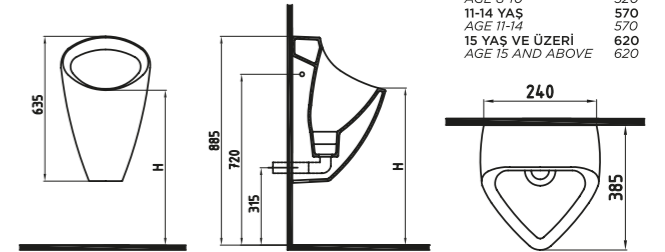

White

YÜKSEKLİK HEIGHT	
8-10 YAŞ AGE 8-10	520
11-14 YAŞ AGE 11-14	570
15 YAŞ VE ÜZERİ AGE 15 AND ABOVE	620

SINGLE PIECE
WATERLESS URINAL
80 cm
TPPW08001VSSW3QA0
Waterless
825x390 mm

White

YÜKSEKLİK HEIGHT	
8-10 YAŞ AGE 8-10	520
11-14 YAŞ AGE 11-14	570
15 YAŞ VE ÜZERİ AGE 15 AND ABOVE	620