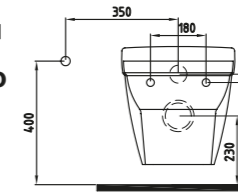

BLOOM W. HUNG WC PAN 52 cm
ORKA052AMVPOW3QA0
520x360 mm