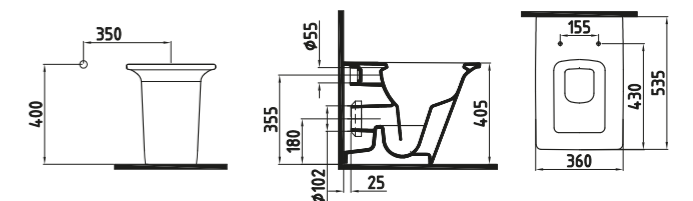

ARTOS BTW WC PAN
54 cm
LTKK05401VSOW3QA0
540x360 mm