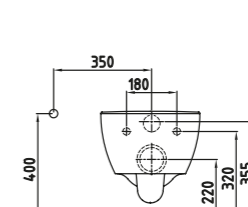

FORTE WALLHUNG WC PAN 52 cm NO-RIM CONCEALED FIXING
HRKA052N3VPOW3QA0
530x350 mm