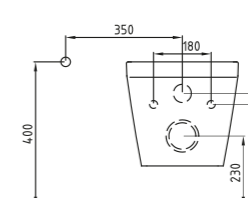

White

ARTOS W. HUNG WC PAN 54 cm CONCEALED FIXING
LTKA054GMVPOW3QA0
540x360 mm

White

NEBULA WALL HUNG WC PAN 52 cm NO-RIM / CONCEALED FIXING
NPKA052N1VPOW3QA0
520x350 mm

White

FUSION WALL HUNG WC PAN 52 cm NO-RIM / CONCEALED FIXING
OGKA052N1VPOW3QA0
520x345 mm