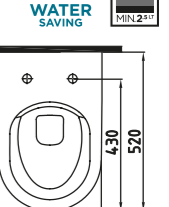

WALL HUNG WC PAN

White

WALL HUNG WC PAN

White

White

White

White

White

White

FORTE WALLHUNG WC PAN 52 cm NO-RIM CONCEALED FIXING
HRKA052N3VPOW3QA0
530x350 mm

White