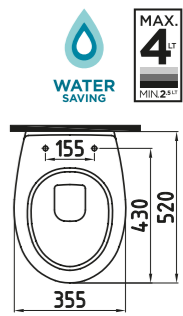

White

NEW

WALL HUNG WC PAN NO-RIM / CONCEALED FIXING
MDKA05201VPOW5QA0
520x360 mm

Cool White

SINGLE PIECE W. HUNG WC PAN 52 cm
TPKA052AMVPOW3QA0
520x355 mm

White

WALL HUNG WC PAN

NEW