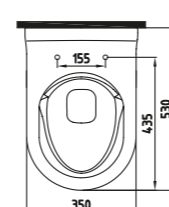

FORTE WALLHUNG WC PAN 52 cm NO-RIM CONCEALED FIXING
HRKA052N3VPOW3QA0
530x350 mm

White