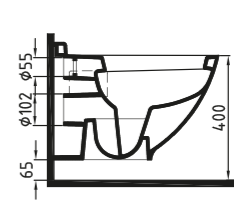

White

FORTE WALL HUNG WC PAN 52 cm NO-RIM
HRKA052N2VPOW3QA0
520x350 mm

White

FORTE WALL HUNG WC PAN 52 cm
HRKA052AMVPOW3
520x350 mm

White

NEBULA WALL HUNG WC PAN 52 cm
NPKA052AMVPOW3QA0
520x350 mm

White

BLOOM W. HUNG WC PAN 52 cm
ORKA052AMVPOW3QA0
520x360 mm