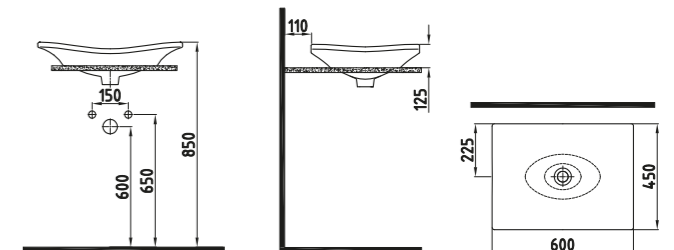

White

ARTOS COUNTER TOP WB.
60 cm WITHOUT HOLE
LTLG06001FDOW3QA0
600x375 mm

White

ARTOS COUNTER TOP WB.
60 cm WITHOUT HOLE
LTLU06001FDOW3QA0
600x450 mm

White

ARTOS BTW WC PAN
54 cm
LTKK05401VSOW3QA0
540x360 mm