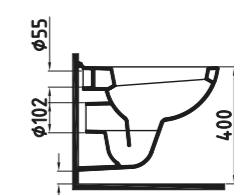

White

NEW

WALL HUNG WC PAN NO-RIM / CONCEALED FIXING
MDKA05201VPOW5QA0
520x360 mm

Cool White

SINGLE PIECE W. HUNG WC PAN 52 cm
TPKA052AMVPOW3QA0
520x355 mm

White

WALL HUNG WC PAN

NEW