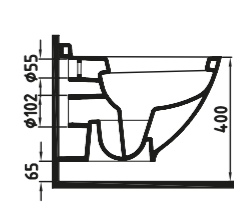

FORTE WALL HUNG WC PAN 52 cm NO-RIM
HRKA052N2VPOW3QA0
520x350 mm

White