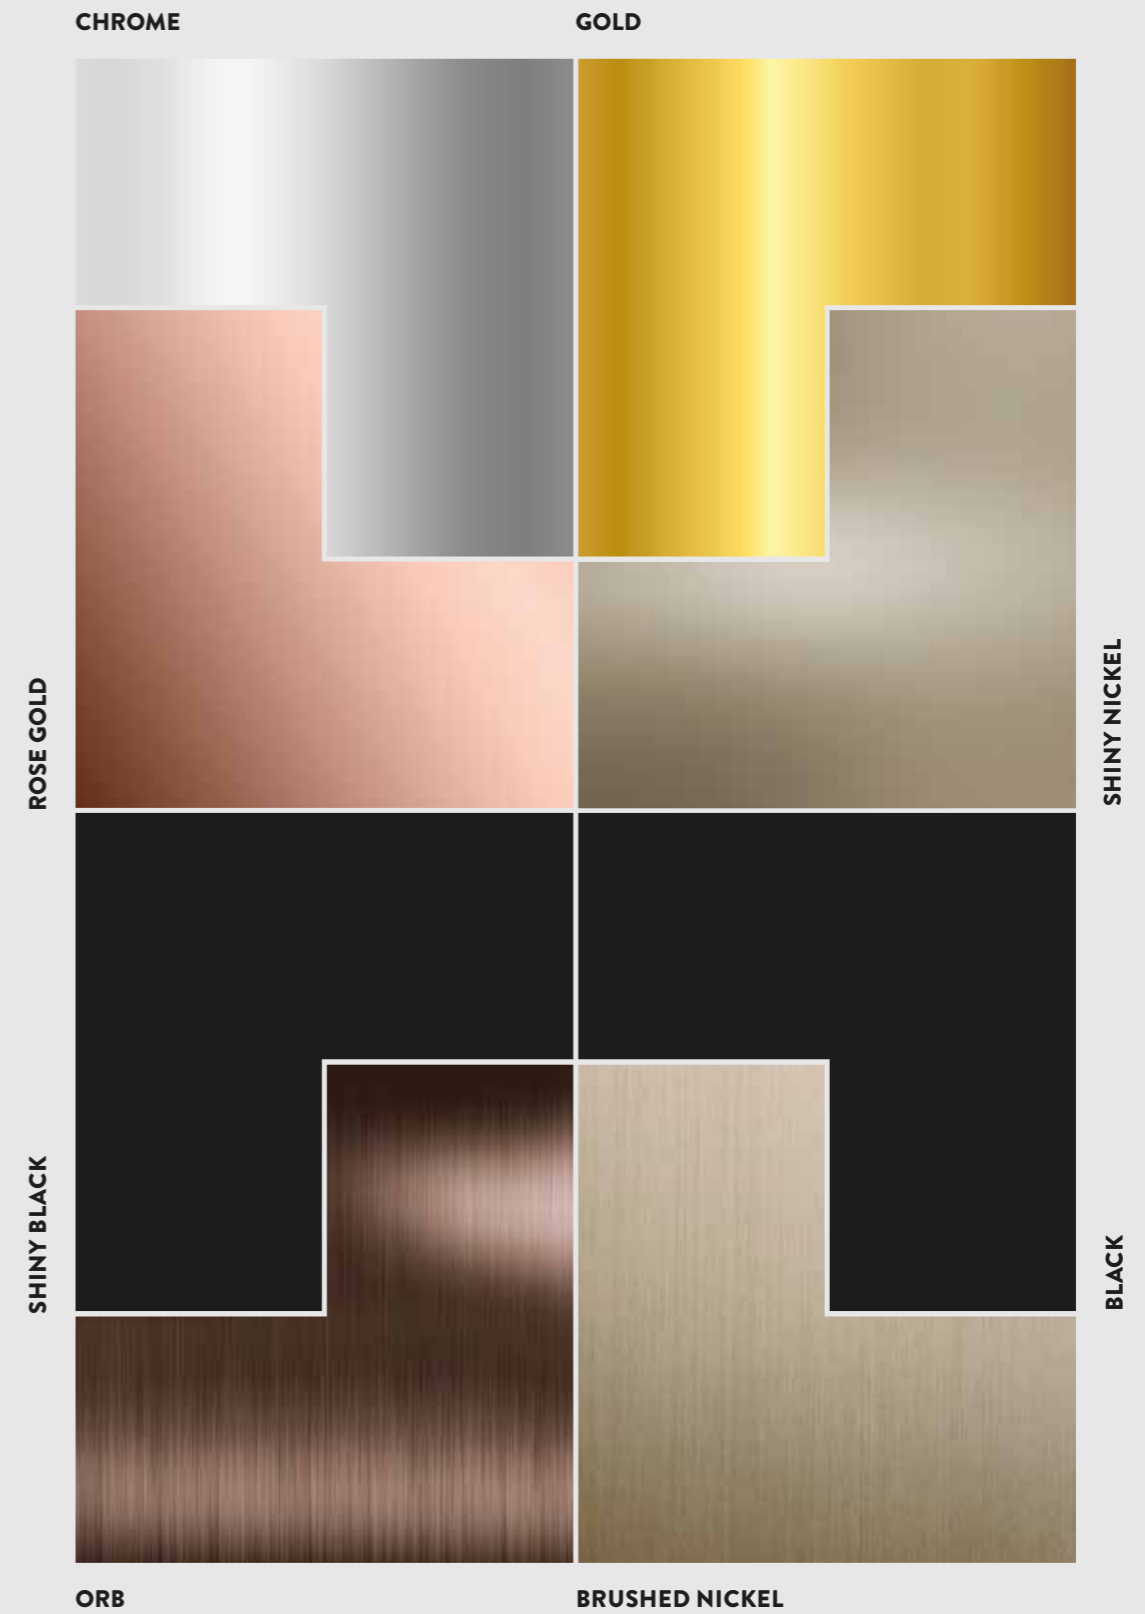

# FAUCETS PLATING CHART